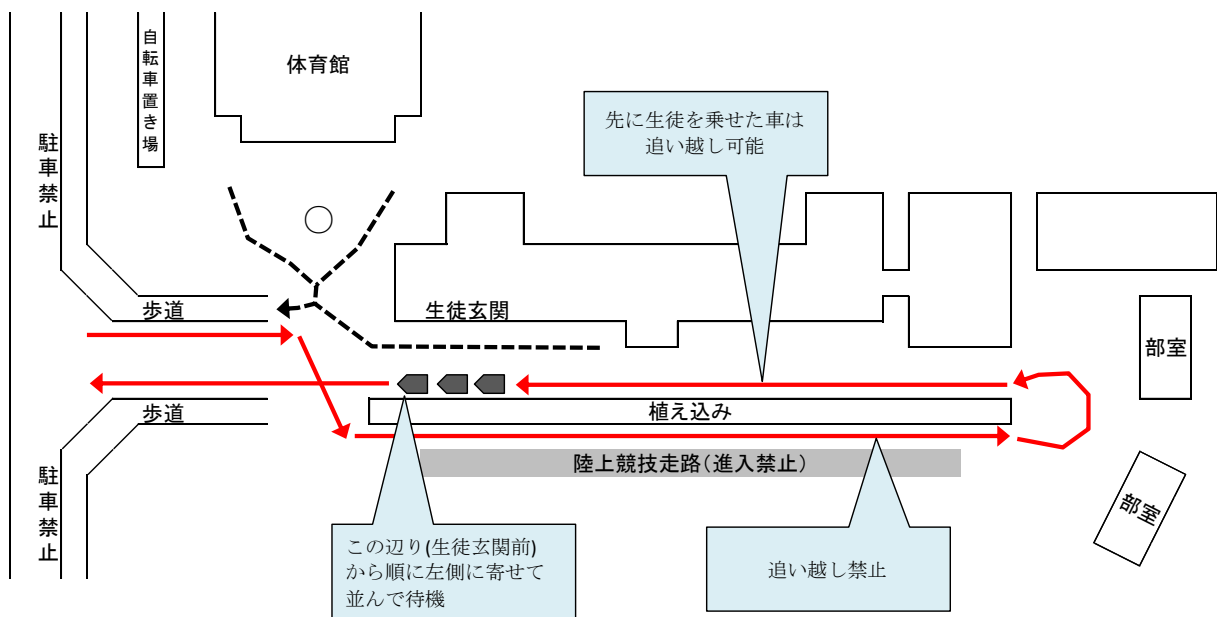

令和2年7月13日

保護者の皆様

名張市立桔梗が丘中学校
校長 西山 尚吾

雨天時 保護者の迎えの車について

梅雨の候、保護者のみなさまには、益々ご健勝のこととお喜び申し上げます。日頃は、本校の教育活動にご理解とご協力を賜り厚くお礼申し上げます。

さて、梅雨も本格的になり雨天の日が続いています。そのような中、登下校において、車でお子様の送迎をされる機会も多くなってきたことと思います。特に、子どもたちが一斉に下校する時間（完全下校時間）においては、お迎えの車が多くお待ちいただく駐車スペースも少ないため、ご不便をおかけしているとともに、本校前の道路にも溢れることとなり、地域住民の皆さまにもご迷惑をおかけしている状況があります。

そのため、雨天時、教員が誘導するときのみとなりますが、下記の通りの方法でのお迎えをお願いします。なお、校内には下校する生徒が多くいますので、事故の無いよう十分にご注意ください。

記

- ※ 実線の矢印が迎えの自動車の動き →
- ※ 点線の矢印は生徒の動き（徒歩・自転車） - - - ->